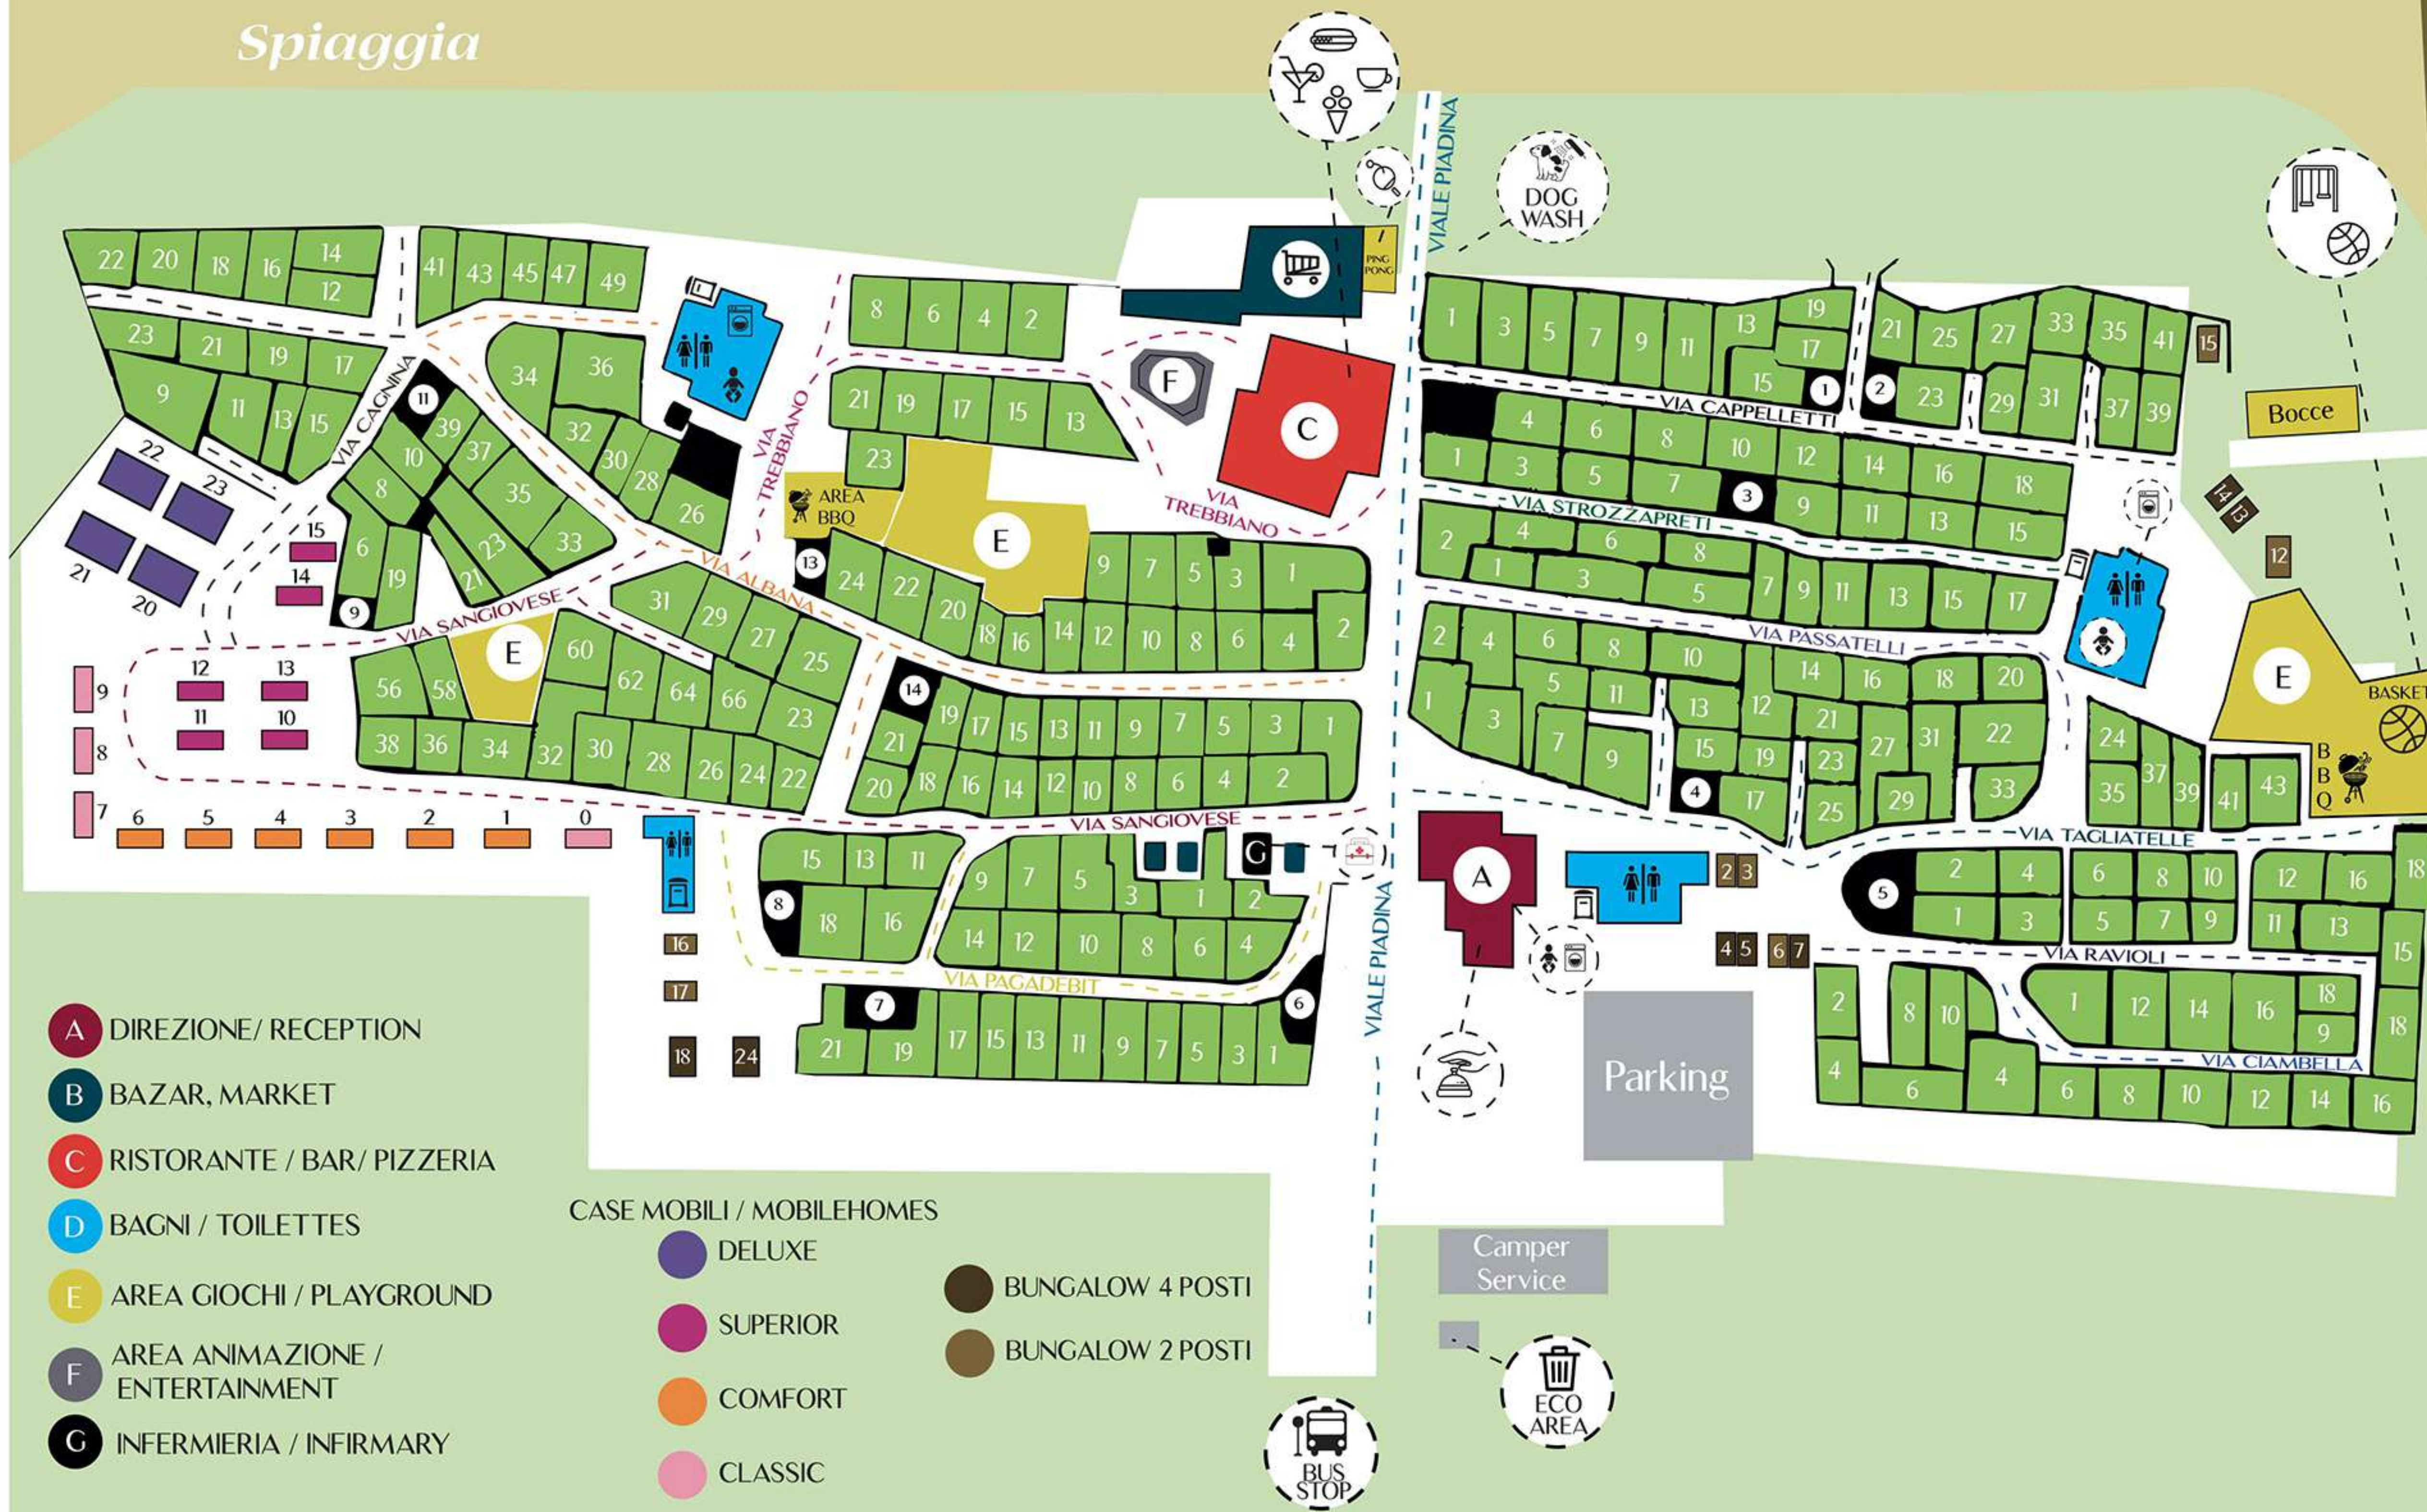

Mare Adriatico

Spiaggia

Lamone

- A** DIREZIONE/ RECEPTION
- B** BAZAR, MARKET
- C** RISTORANTE / BAR/ PIZZERIA
- D** BAGNI / TOILETTES
- E** AREA GIOCHI / PLAYGROUND
- F** AREA ANIMAZIONE / ENTERTAINMENT
- G** INFERMERIA / INFIRMARY

- CASE MOBILI / MOBILEHOMES
- DELUXE
  - SUPERIOR
  - COMFORT
  - CLASSIC
  - BUNGALOW 4 POSTI
  - BUNGALOW 2 POSTI